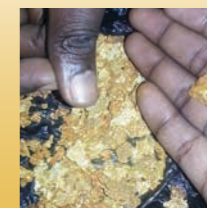

Nos vies ont changé

Kenya