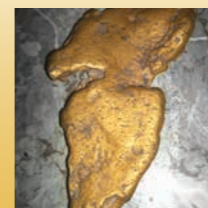

Ma plus grosse pépite

Mali

Chasse aux pépites en Afrique du Sud

Afrique du Sud

Changements de vie

Burkina Faso

Grosse pépite d'or trouvée en Égypte

Égypte

Réussite au Kalahari

Botswana

276 g en une semaine

Guinée

Un rêve devenu réalité avec le GPX 5000

Zimbabwe

Pépite de 280 g trouvée en Côte d'Ivoire

Côte d'Ivoire

Nos vies ont changé

Kenya

Expédition dans le désert

Libye

Coup de chance pour Minelab au Ghana

Ghana

Les chercheurs d'or utilisant la série GPX de Minelab réalisent chaque jour d'incroyables découvertes d'or. Découvrez quelques-unes de ces trouvailles...