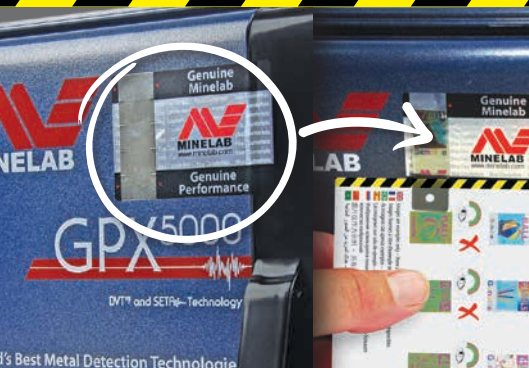

Achetez un Minelab authentique

Les faux détecteurs Minelab sont illégaux et détectent moins d'or!

Les détecteurs de la série GPX peuvent être contrôlés à l'aide du système de vérification Minelab

Vérifier votre détecteur Minelab :